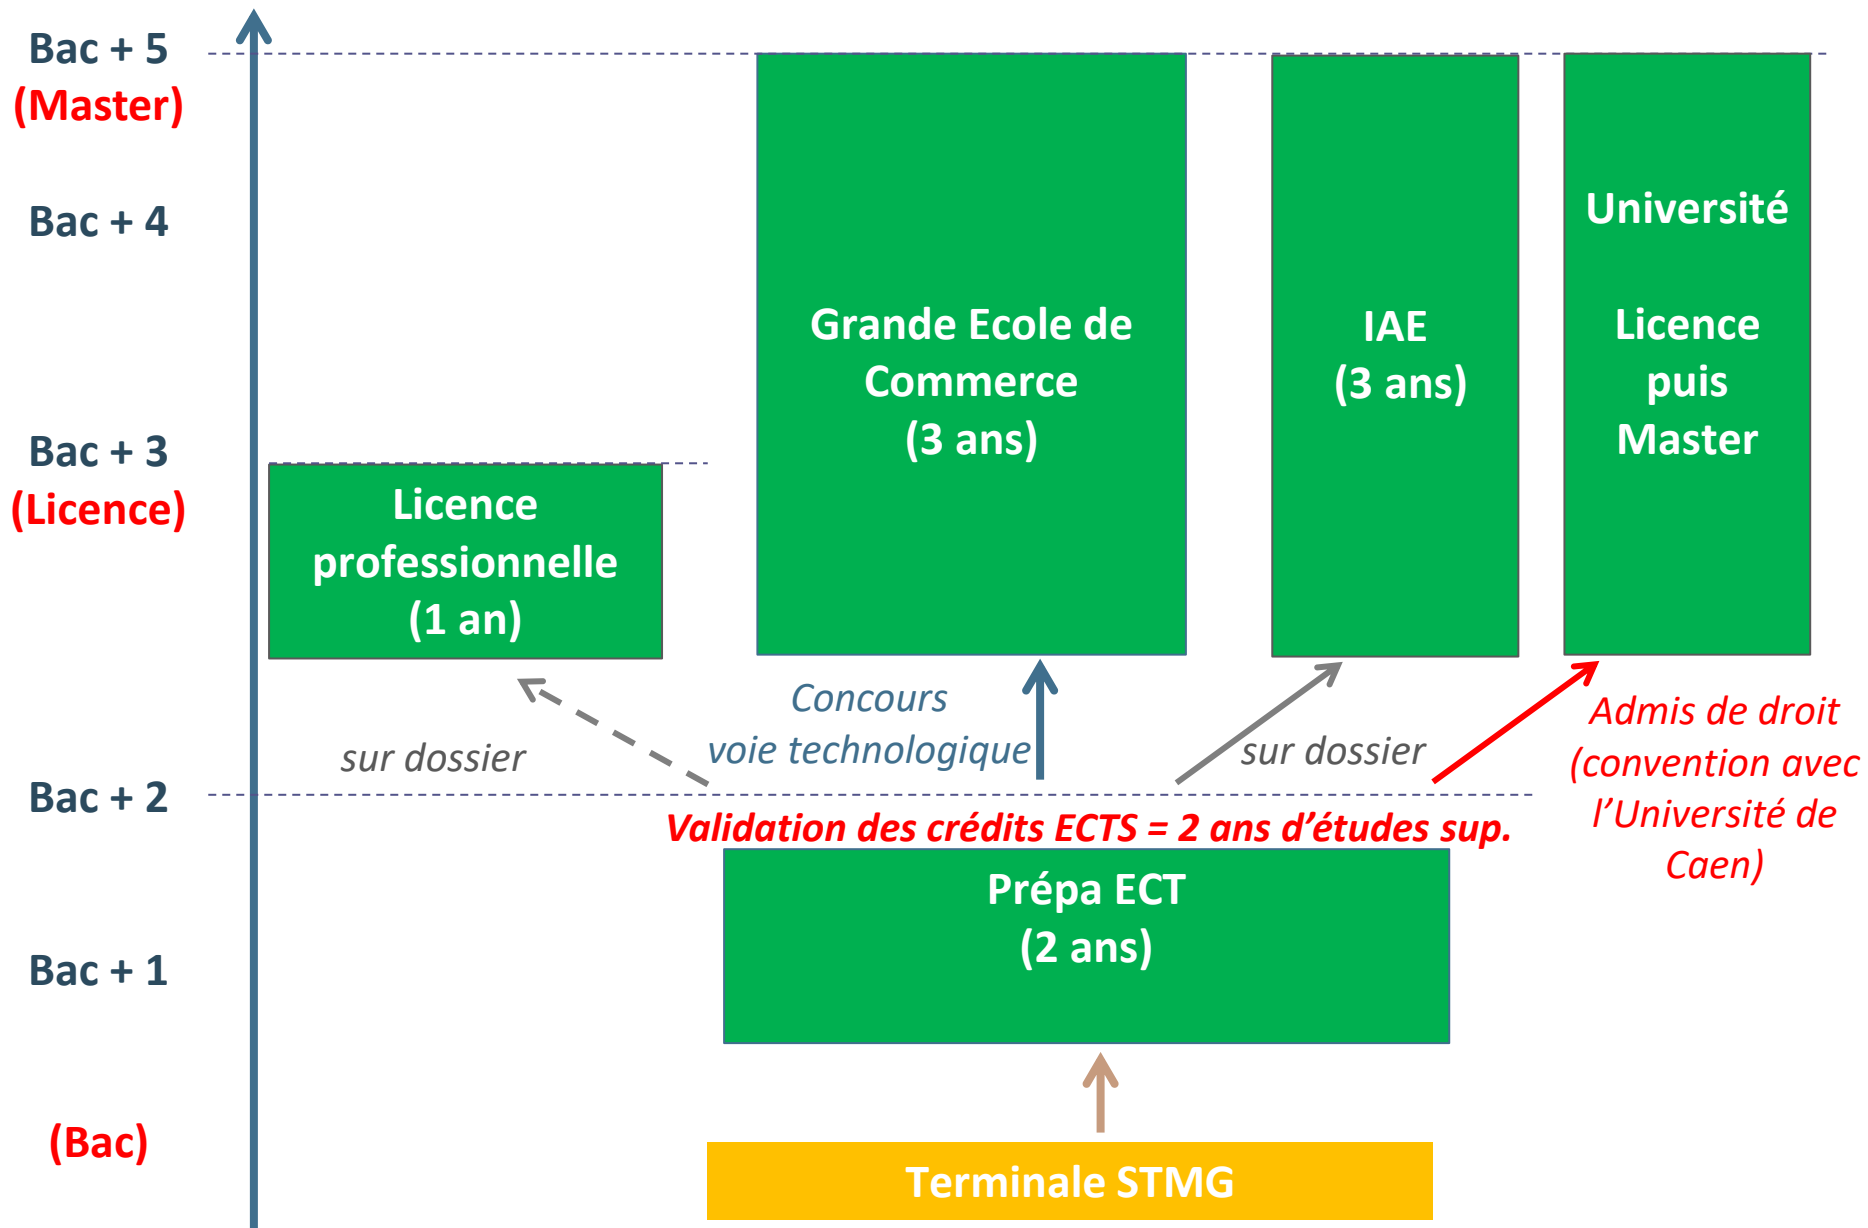

LA PRÉPA ECT

AU LYCÉE SALVADOR ALLENDE (HÉROUVILLE / CAEN LA MER)

QU'EST-CE QUE C'EST ?

Où sommes-nous ?

Lycée Salvador Allende
Hérouville Saint-Clair

**OSEZ LA
PRÉPA !**

C'EST QUOI LA PRÉPA ECT (CPGE ECT) ?

→ POUR TOUS LES BACHELIERS STMG (TOUTES SPÉCIALITÉS)

→ 2 ANS D'APPROFONDISSEMENT POUR RÉUSSIR SES ÉTUDES SUPÉRIEURES

ET APRÈS ?

LA PRÉPA, CE N'EST PAS QUE POUR LES ÉCOLES DE COMMERCE!

→ UNIVERSITÉ : AES, ÉCONOMIE OU GESTION

→ IAE

→ LICENCE PROFESSIONNELLE/BUT (BAC + 3)

LA PRÉPA PERMET AUSSI D'ENRICHIR DES COMPÉTENCES UTILES TOUT AU LONG DE LA VIE ET DE LA CARRIÈRE !

Les compétences acquises en prépa

C'EST QUOI UNE GRANDE ÉCOLE DE "COMMERCE" ?