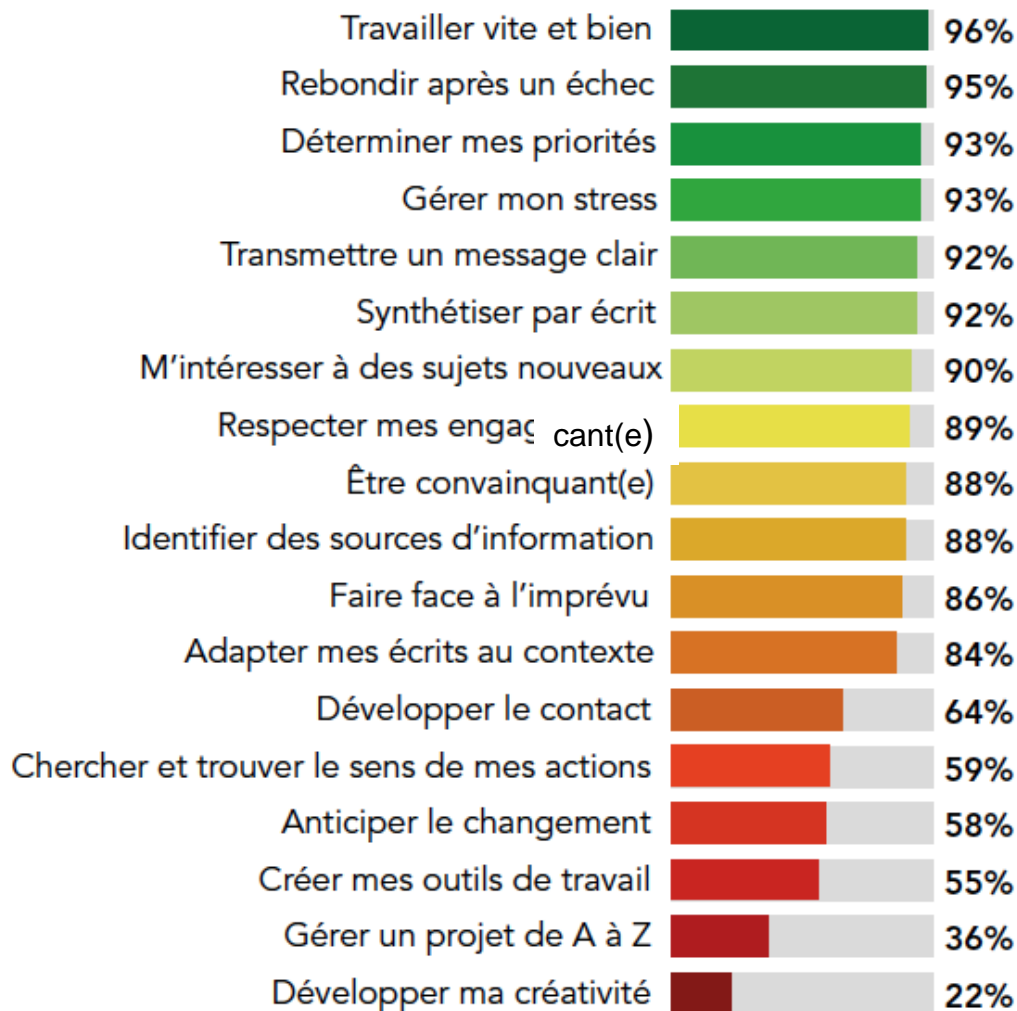

→ POUR TOUS LES BACHELIERS STMG (TOUTES SPÉCIALITÉS)

→ 2 ANS D'APPROFONDISSEMENT POUR RÉUSSIR SES ÉTUDES SUPÉRIEURES

ET APRÈS ?

LA PRÉPA, CE N'EST PAS QUE POUR LES ÉCOLES DE COMMERCE!

→ UNIVERSITÉ : AES, ÉCONOMIE OU GESTION

→ IAE

→ LICENCE PROFESSIONNELLE/BUT (BAC + 3)

LA PRÉPA PERMET AUSSI D'ENRICHIR DES COMPÉTENCES UTILES TOUT AU LONG DE LA VIE ET DE LA CARRIÈRE !

Les compétences acquises en prépa

C'EST QUOI UNE GRANDE ÉCOLE DE "COMMERCE" ?