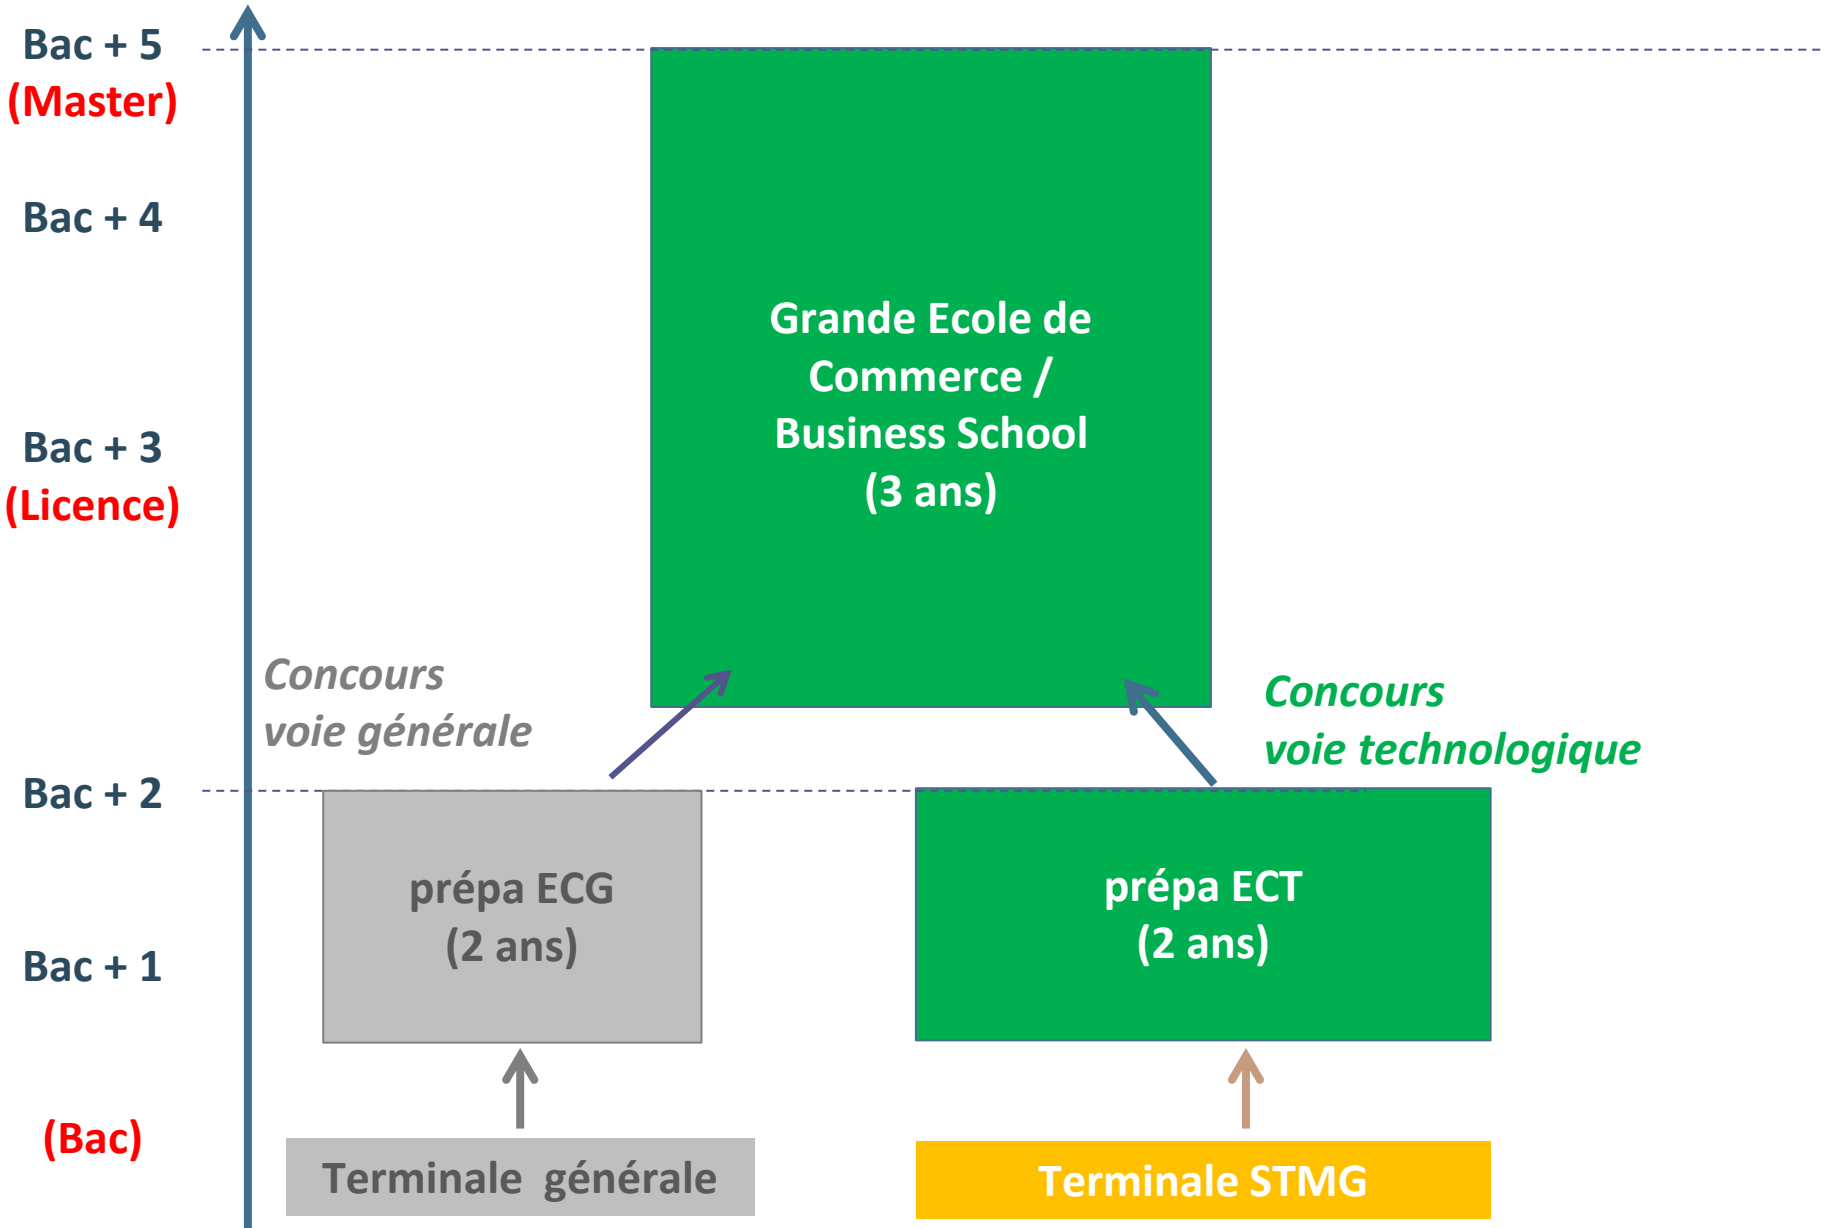

LA PRÉPA ECT

AU LYCÉE SALVADOR ALLENDE (HÉROUVILLE / CAEN LA MER)

QU'EST-CE QUE C'EST ?

Où sommes-nous ?

Lycée Salvador Allende
Hérouville Saint-Clair

**OSEZ LA
PRÉPA !**

C'EST QUOI LA PRÉPA ECT (CPGE ECT) ?

→ POUR TOUS LES BACHELIERS STMG (TOUTES SPÉCIALITÉS)

→ 2 ANS D'APPROFONDISSEMENT POUR RÉUSSIR SES ÉTUDES SUPÉRIEURES

ET APRÈS ?

LA PRÉPA, CE N'EST PAS QUE POUR LES ÉCOLES DE COMMERCE!

→ UNIVERSITÉ : AES, ÉCONOMIE OU GESTION

→ IAE

→ LICENCE PROFESSIONNELLE/BUT (BAC + 3)

LA PRÉPA PERMET AUSSI D'ENRICHIR DES COMPÉTENCES UTILES TOUT AU LONG DE LA VIE ET DE LA CARRIÈRE !

Les compétences acquises en prépa

C'EST QUOI UNE GRANDE ÉCOLE DE "COMMERCE" ?