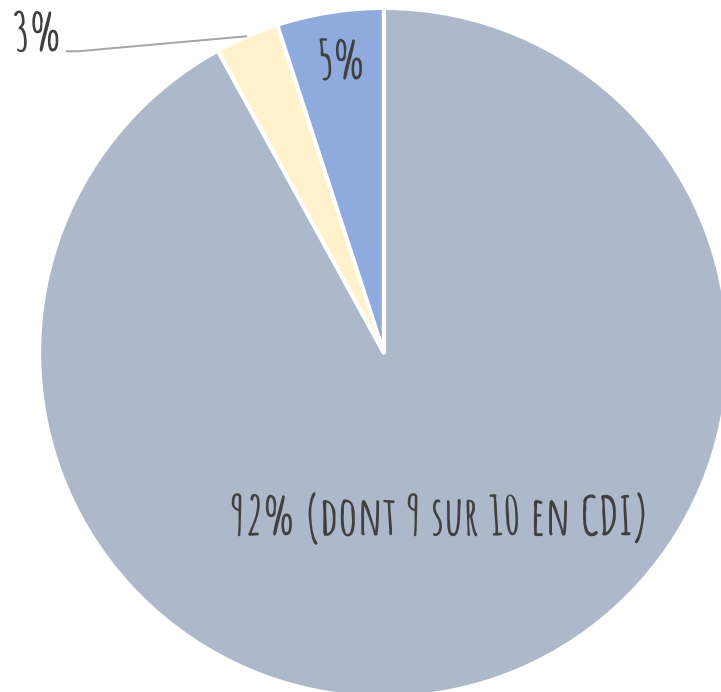

79,5 % DES JEUNES SONT EN EMPLOI

DÉLAI DE RECRUTEMENT INFÉRIEUR À DEUX MOIS POUR PLUS DES 3/4 DES DIPLÔMÉS

61 % ONT LE STATUT DE CADRE

81 % SONT EN CDI

16,7 % TRAVAILLENT À L'ÉTRANGER

40 766 € DE SALAIRE BRUT ANNUEL AVEC PRIME

ENQUÊTE EMPLOI CGE 2021

QUELLES PERSPECTIVES APRÈS UNE ÉCOLE DE COMMERCE ?

SITUATION DES ÉTUDIANTS UN AN APRÈS LEUR SORTIE :

■ EN EMPLOI ■ POURSUITES D'ÉTUDES, ANNÉE SABBATIQUE, ... ■ EN RECHERCHE D'EMPLOI